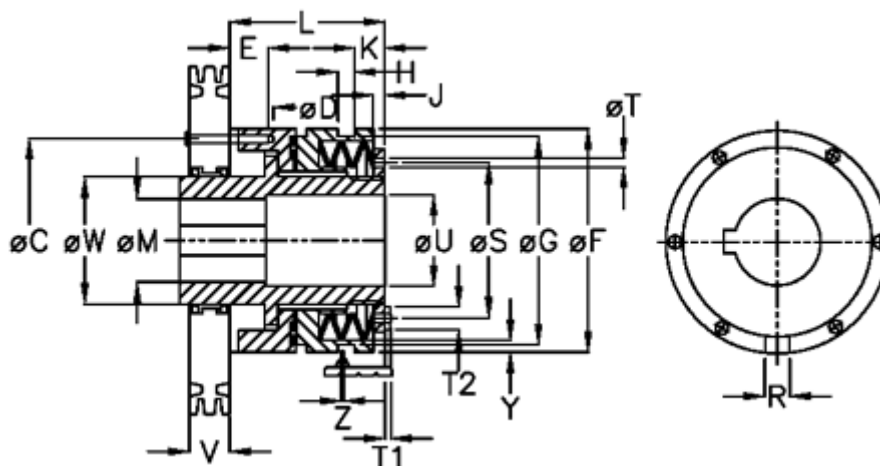

Varenummer: 46933531
 Beskrivelse: Sikkerhedskobling Synchron C 35 S

Mål

C = 89	L = 100.0	Tallerkenfjeder montering = 6x1S
D = 6xM6	M max = 35	Tallerkenfjeder udførelse = S - let
E = 10.0	M min = 14	U = 36
F = 100	R = 8	V = 39.0
G = 90.5	S = 70	W = 52
H = 9	T = 5	X = 45.0
J = 6.0	T1 = 4.0	Y = 2
K = 12.0	T2 = 10	Z = 0.1